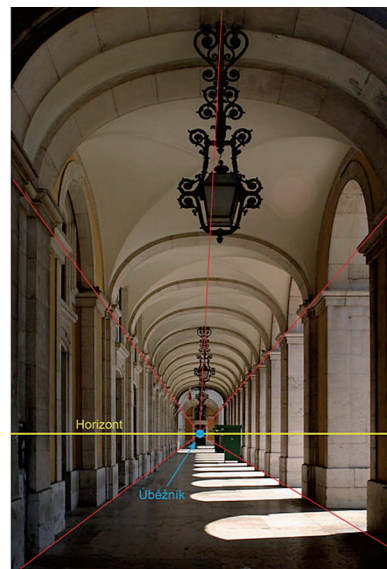

# NA BŘEHU ŘEKY ANEB HLEDÁNÍ

24. 12. 2014

15.00

Silůvky

evangelický kostel

Ú  
B  
Ě  
Ž  
N  
Í  
K  
U