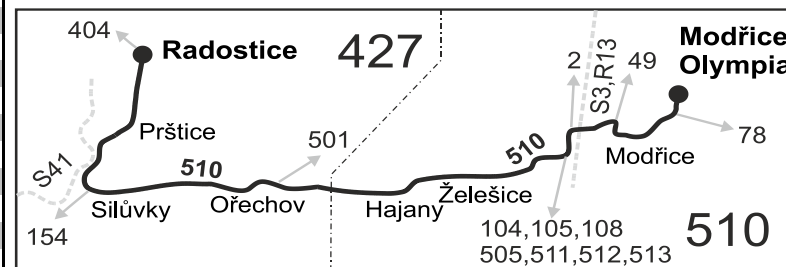

## Modřice - Želešice - Ořechov - Silůvky - Radostice (II. část)

Integrovaný dopravní systém Jihomoravského kraje

Informace a podněty: 5 4317 4317, www.idsjmk.cz

Platí od 01.02.2022

Linka 729510: Přepravu zajišťuje: BDS-BUS, s.r.o., Vlkovská 334, 595 01 Velká Bíteš

#### Vysvětlivky:

- ⇒ spoje navazující na linku 510
- (o) zastávka od 20 do 5 hodin na znamení
- (z) zastávka celodenně na znamení
- ♿ spoj s bezbariérově přístupným vozidlem
- Ⓢ jede v sobotu
- † jede v neděli a ve státem uznávané svátky