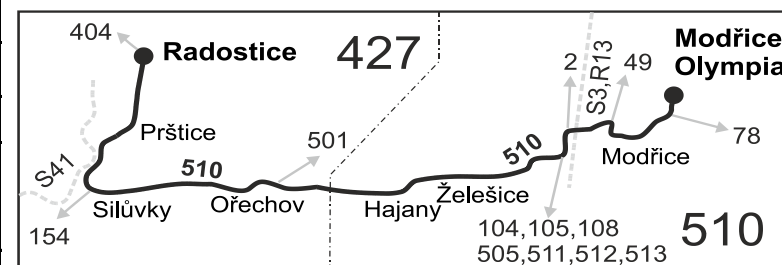

#### Vysvětlivky:

- ⇒ spoje navazující na linku 510
- (z) zastávka celodenně na znamení
- ♿ spoj s bezbariérově přístupným vozidlem
- ⊕ jede v sobotu
- † jede v neděli a ve státem uznávané svátky

Šťastnou cestu s IDS JMK