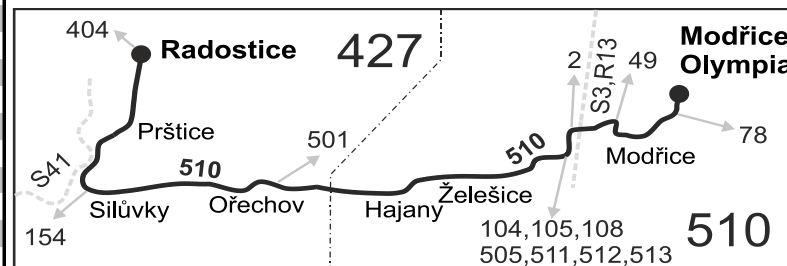

Úsek	Zóna	Zastávka	121	123	103	105	107	109	111	113	115	117	119
			Ⓢ†	Ⓢ†	Ⓢ†	Ⓢ†	Ⓢ†	Ⓢ†	Ⓢ†	Ⓢ†	Ⓢ†	Ⓢ†	Ⓢ†
			♿	♿	♿	♿	♿	♿	♿	♿	♿	♿	♿
	510	Modřice, Olympia			6:17	8:17	10:17	12:17	14:17	16:17	18:17	20:17	22:47
	510	Modřice, Olympia jih (o)			6:19	8:19	10:19	12:19	14:19	16:19	18:19	20:19	22:49
	510	Modřice, drůbežářské závody (z)			6:20	8:20	10:20	12:20	14:20	16:20	18:20	20:20	22:50
	510	Modřice, nám.			6:23	8:23	10:23	12:23	14:23	16:23	18:23	20:23	22:53
	510	Modřice, Masarykova			6:24	8:24	10:24	12:24	14:24	16:24	18:24	20:24	22:54
	510	Modřice, Husova (z)			6:25	8:25	10:25	12:25	14:25	16:25	18:25	20:25	22:55
	510	Modřice, žel.st.			6:26	8:26	10:26	12:26	14:26	16:26	18:26	20:26	22:56
		⇒ S3 Tišnov (-Zdár nad Sázavou)			6:41	8:41	10:41	12:41	14:41	16:41	18:41	20:41	
		⇒ 512 Malešovice			6:30	8:30	10:30	12:30	14:30	16:30	18:30	20:30	
	510	Modřice, smyčka	0:31	1:31	6:31	8:31	10:31	12:31	14:31	16:31	18:31	20:31	23:00
	510	Modřice, Tyršova (o)	0:32	1:32	6:32	8:32	10:32	12:32	14:32	16:32	18:32	20:32	23:01
	510	Želešice, na kopci	0:35	1:35	6:35	8:35	10:35	12:35	14:35	16:35	18:35	20:35	23:04
	510	Želešice, host.	0:36	1:36	6:36	8:36	10:36	12:36	14:36	16:36	18:36	20:36	23:05
	510	Želešice, u Sulzrů	0:36	1:36	6:37	8:37	10:37	12:37	14:37	16:37	18:37	20:37	23:05
	510	Želešice, u dálnice (z)	0:37	1:37	6:38	8:38	10:38	12:38	14:38	16:38	18:38	20:38	23:06
	510	Hajany	0:39	1:39	6:40	8:40	10:40	12:40	14:40	16:40	18:40	20:40	23:08
	427	Ořechov, tábor (z)			6:42	8:42	10:42	12:42	14:42	16:42	18:42	20:42	23:10
	427	Ořechov, zdrav.stř.			6:43	8:43	10:43	12:43	14:43	16:43	18:43	20:43	23:11
	427	Ořechov, ObÚ			6:44	8:44	10:44	12:44	14:44	16:44	18:44	20:44	23:12
	427	Ořechov, Jeřábková			6:46	8:46	10:46	12:46	14:46	16:46	18:46	20:46	23:14
	427	Ořechov, kravín (z)			6:47			12:47			18:47		23:15
	427	Silůvky			6:50			12:50			18:50		
	427	Prštice, rozc.Hlína			6:52			12:52			18:52		23:20
	427	Prštice, u zámku			6:53			12:53			18:53		23:21
	427	Radostice, sokolovna			6:57			12:57			18:57		23:25

Vysvětlivky:

- ⇒ spoje navazující na linku 510
- (o) zastávka od 20 do 5 hodin na znamení
- (z) zastávka celodenně na znamení
- | spoj zastávkou projíždí
- ♿ spoj s bezbariérově přístupným vozidlem
- Ⓢ jede v sobotu
- † jede v neděli a ve státem uznávané svátky

Šťastnou cestu s IDS JMK