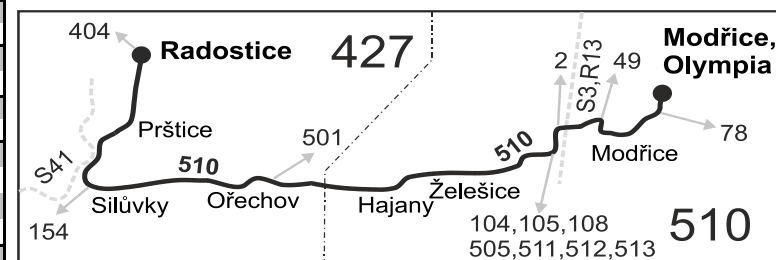

× jede v pracovních dnech

50 nejede 4.2., od 7.3. do 11.3., 14.4., od 1.7. do 31.8., 26.10. a 27.10.

56 nejede od 1.7. do 31.8.

57 jede od 1.7. do 31.8.

SOBOTA + NEDĚLE

Číslo spoje:		120	122	102	104	106	108	110	112	114	116	118	
Úsek	Zóna	Zastávka	Ⓢ† ♿	Ⓢ† ♿	Ⓢ† ♿	Ⓢ† ♿	Ⓢ† ♿	Ⓢ† ♿	Ⓢ† ♿	Ⓢ† ♿	Ⓢ† ♿	Ⓢ† ♿	
	427	Radostice, sokolovna			4:30	7:00			13:00			19:00	
	427	Prštice, u zámku			4:33	7:03			13:03			19:03	
	427	Prštice, rozc.Hlína			4:34	7:04			13:04			19:04	
	427	Silůvky				7:06			13:06			19:06	
	427	Ořechov, kravín (z)			4:39	7:09			13:09			19:09	
	427	Ořechov, Jeřábkova			4:41	7:11	9:11	11:11	13:11	15:11	17:11	19:11	21:12
	427	Ořechov, ObÚ			4:43	7:13	9:13	11:13	13:13	15:13	17:13	19:13	21:14
	427	Ořechov, zdrav.stř.			4:45	7:15	9:15	11:15	13:15	15:15	17:15	19:15	21:15
	427	Ořechov, tábor (z)			4:46	7:16	9:16	11:16	13:16	15:16	17:16	19:16	21:16
	510	Hajany	0:18	1:18	4:48	7:18	9:18	11:18	13:18	15:18	17:18	19:18	21:18
	510	Želešice, u dálnice (z)	0:20	1:20	4:50	7:20	9:20	11:20	13:20	15:20	17:20	19:20	21:20
	510	Želešice, u Sulzrů	0:22	1:22	4:52	7:22	9:22	11:22	13:22	15:22	17:22	19:22	21:22
	510	Želešice, host.	0:23	1:23	4:53	7:23	9:23	11:23	13:23	15:23	17:23	19:23	21:23
	510	Želešice, na kopci	0:24	1:24	4:54	7:24	9:24	11:24	13:24	15:24	17:24	19:24	21:24
	510	Modřice, smyčka	0:28	1:28	4:58	7:28	9:28	11:28	13:28	15:28	17:28	19:28	21:28
		⇒ 2 Brno				7:29	9:29	11:29	13:29	15:29			
		⇒ N94 Brno	0:30	1:30									
	510	Modřice, Brněnská (z)			4:59	7:29	9:29	11:29	13:29	15:29	17:29	19:29	21:29
	510	Modřice, žel.st.			5:01	7:32	9:32	11:32	13:32	15:32	17:32	19:32	21:32
		⇒ S3 Židlochovice				7:43	9:42	11:43	13:43	15:43	17:44	19:47	21:47
		⇒ S3 Brno (-Tišnov)				7:41	9:41	11:41	13:41	15:41	17:41	19:41	21:41
	510	Modřice, Husova (z)			5:02	7:33	9:33	11:33	13:33	15:33	17:33	19:33	21:33
	510	Modřice, Masarykova			5:03	7:34	9:34	11:34	13:34	15:34	17:34	19:34	21:34
		⇒ 49 Brno				7:43	9:41	11:41	13:41	15:41	17:41	19:41	21:43
		⇒ N94 Brno			5:03								
	510	Modřice, nám.			5:04	7:35	9:35	11:35	13:35	15:35	17:35	19:35	21:35
	510	Modřice, Za mlýnem (z)			5:05	7:36	9:36	11:36	13:36	15:36	17:36	19:36	21:36
	510	Modřice, drubežářské závody (z)			5:06	7:37	9:37	11:37	13:37	15:37	17:37	19:37	21:37
	510	Modřice, Olympia			5:09	7:40	9:40	11:40	13:40	15:40	17:40	19:40	21:40
		⇒ 78 Brno			5:10	7:40	9:47	11:47	13:47	15:47	17:47	19:47	