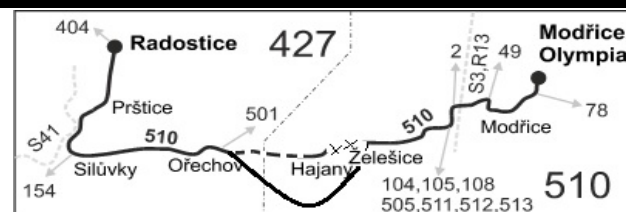

Vysvětlivky:

- ⇒ spoje navazující na linku 510
- (z) zastávka celodenně na znamení
- ∩ spoj jede po jiné trase
- ♿ spoj s bezbariérově přístupným vozidlem
- ⊕ jede v sobotu
- † jede v neděli a ve státem uznávané svátky
- 10 nejede 24.12. a 31.12.
- 12 nejede 24.12., 25.12. a 31.12.
- 16 nejede 24.12.

Šťastnou cestu s IDS JMK

Vzhledem ke stavebnímu stavu zastávek nelze garantovat bezbariérový nástup do a výstup z vozidla na všech zastávkách.