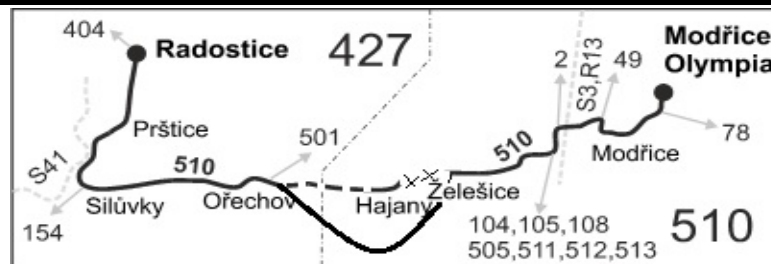

Vysvětlivky:

- ⇒ spoje navazující na linku 510
- (z) zastávka celodenně na znamení
- (o) zastávka od 20 do 5 hodin na znamení
- }

- Ⓢ jede v sobotu
- † jede v neděli a ve státem uznávané svátky
- 10 nejede 24.12. a 31.12.
- 16 nejede 24.12.

Šťastnou cestu s IDS JMK

Vzhledem ke stavebnímu stavu zastávek nelze garantovat bezbariérový nástup do a výstup z vozidla na všech zastávkách.

- Ⓢ odjezd na zavolání, a to nejméně 60 minut před odjezdem na 5 4317 4317, volba 1
- P ze zastávky Radostice, sokolovna pokračuje jako linka 404 přes Střelice do Brna, Starého Lískovce