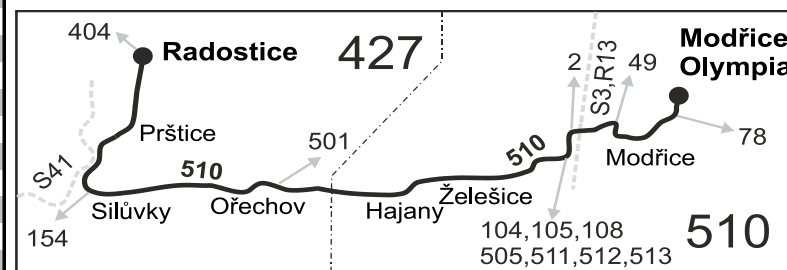

## Modřice - Želešice - Ořechov - Silůvky - Radostice (II. část)

Integrovaný dopravní systém Jihomoravského kraje

Informace a podněty: 5 4317 4317, www.idsjmk.cz

Platí od 10.12.2023

Linka 729510: Přepravu zajišťuje: BDS-BUS, s.r.o., Vlkovská 334, 595 01 Velká Bíteš

#### Vysvětlivky:

- ⇒ spoje navazující na linku 510
- (z) zastávka celodenně na znamení
- (o) zastávka od 20 do 5 hodin na znamení
- ♿ spoj s bezbariérově přístupným vozidlem
- Ⓢ jede v sobotu
- † jede v neděli a ve státem uznávané svátky
- 10** nejede 24.12. a 31.12.
- 11** nejede 25.12. a 1.1.
- 16** nejede 24.12.