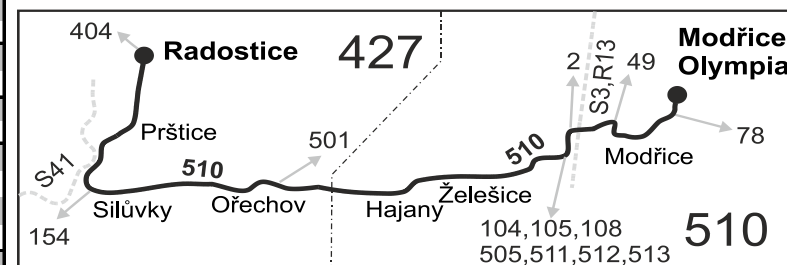

#### Vysvětlivky:

- ⇒ spoje navazující na linku 510
- (z) zastávka celodenně na znamení
- ♿ spoj s bezbariérově přístupným vozidlem
- Ⓢ jede v sobotu
- † jede v neděli a ve státem uznávané svátky

- 10** nejede 24.12. a 31.12.
- 11** nejede 25.12. a 1.1.
- 12** nejede 24.12., 25.12. a 31.12.
- 16** nejede 24.12.