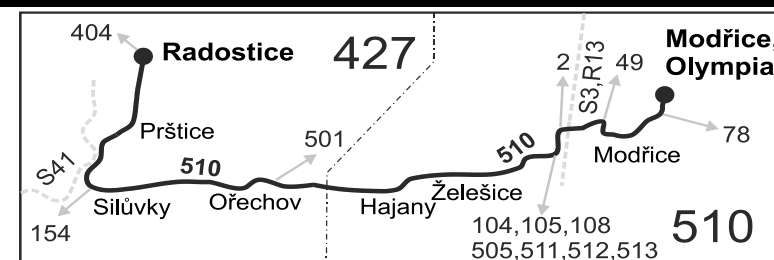

Vysvětlivky:

- ⇒ spoje navazující na linku 510
- (z) zastávka celodenně na znamení
- ♂ spoj s bezbariérově přístupným vozidlem
- ♂ jede v pracovních dnech
- ♂ jede v sobotu
- † jede v neděli a ve státem uznávané svátky
- 10 nejede 24.12. a 31.12.
- 12 nejede 24.12., 25.12. a 31.12.
- 16 nejede 24.12., jede také 31.12.
- 17 jede také 31.12.

49 nejede od 13.12. do 3.1.

56 nejede od 23.12. do 31.12. a od 1.7. do 31.8.

Šťastnou cestu s IDS JMK

Vzhledem ke stavebnímu stavu zastávek nelze garantovat bezbariérový nástup do a výstup z vozidla na všech zastávkách.